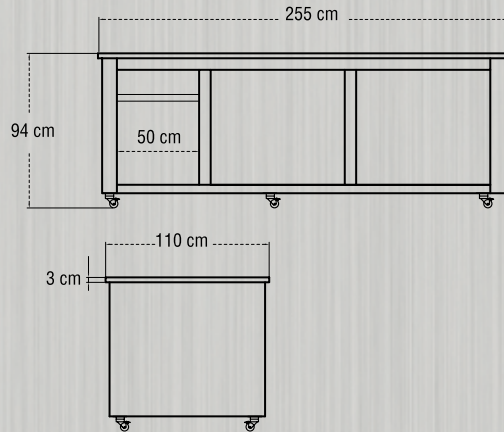

TA-250

Tezgah Altı İmalat Dolabı

+4°C

Kullanım şekli

Pastacı ustası pasta şoklama PŞ-2'den aldığı sıvanmış pastayı mermer tezgahın üstünde süslerken malzemelerini (şanti, krema, meyva, vb.) tezgah altında soğuk muhafaza edebilir.

Ölçüler

8 adet paslanmaz tel raf

Elektrik gücü

2.200w - 220/50hz