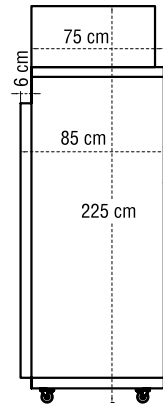

İmalat Dolabı

Kullanım şekli

İstenilen kapıya 60x80cm'lik tavaya göre sabit ızgara veya paslanmaz tel raf yapılabilir.

Ölçüler

60x80cm 75 adet tava
40x60cm 150 adet tava

Elektrik gücü

1.750w - 220/50hz

60x80 cm tava

1.050w - 220/50hz

60x80 cm tava

40x60 cm tava

+4°C

Kaynaksız ızgara

İ-2U1G

İmalat Dolabı

Kullanım şekli

2 adet hareketli 40x60 cm ızgara,
1 adet ayarlı paslanmaz tel raf.

Ölçüler

40x60cm 50 adet tava

Elektrik gücü

1.500w - 220/50hz

40x60 cm tava

+4°C

İ-1U1G

İmalat Dolabı

Kullanım şekli

Bir kapıya, 6 veya 12cm'lik hareketli ızgara, diğer kapıya paslanmaz tel raf koyarak pastacı veya hamurcu ustanın çalışmasına kolaylık getirir.

Ölçüler

40x60cm 25 adet tava

Elektrik gücü