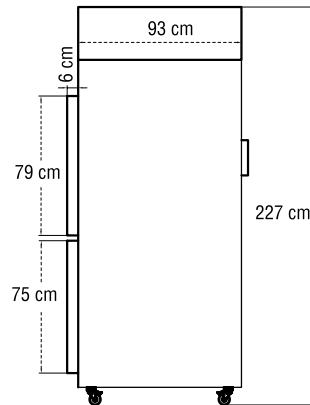

Ölçüler

50x70cm - 10 tava (takribi 60 turta)

Elektrik gücü

2.200w - 220/50hz

50x70 cm tava

-25°C

GEMM

-40°C

GEMM

-40°C Şoklama Dolabı

BCB 03

Ölçüler

65x65x67cm h

60x40cm 3 adet tava

Elektrik gücü

600w / 220-50hz

BCB 05

Ölçüler

80x70x90cm h

60x40cm 5 adet tava

Elektrik gücü

1.050w - 220/50hz

BCB 10

Ölçüler

80x78x170cm h

60x40cm 10 adet tava

Elektrik gücü

1.650w - 220/50hz

BCB 15

Ölçüler

80x78x200cm h

60x40cm 15 adet tava