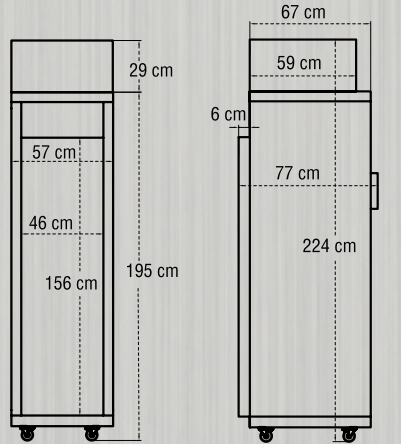

Ölçüler

40x60cm 50 adet tava

Elektrik gücü

1.500w - 220/50hz

40x60 cm tava

+4°C

İ-4U

İmalat Dolabı

İ-1U70

İmalat Dolabı

+4°C

Kullanım şekli

40x60cm 25 adet tavayı muhafaza edebilir.

Elektrik gücü

850w - 220/50hz

40x60 cm tava

Ölçüler

50x70cm - 10 tava (takribi 60 turta)

Elektrik gücü

2.200w - 220/50hz

50x70 cm tava

-25°C

GEMM

-40°C

BCB 05

Ölçüler

80x70x90cm h

60x40cm 5 adet tava

Elektrik gücü

1.050w - 220/50hz

BCB 10

Ölçüler