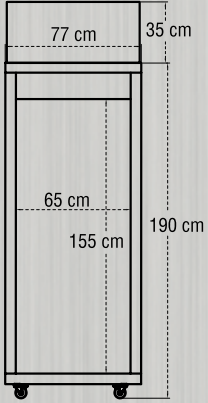

İmalat Dolabı

Kullanım şekli

İstenilen kapıya 60x80cm'lik tavaya göre sabit ızgara veya paslanmaz tel raf yapılabilir.

Ölçüler

60x80cm 75 adet tava
40x60cm 150 adet tava

Elektrik gücü

1.750w - 220/50hz

60x80 cm tava

Elektrik gücü

1.300w - 220/50hz

60x80 cm tava

40x60 cm tava

+4°C

Buharlaştırıcı

İ-1 EN-95

İmalat Dolabı

Kullanım şekli

İhtiyaca bağlı olarak 2 adet 40x60 cm -
1 adet 60x80 cm tavaya uygun hareketli
ızgara veya ayarlı paslanmaz tel raf
uygulanabilir.

Ölçüler

60x80cm 25 adet tava
40x60cm 50 adet tava

Elektrik gücü

1.050w - 220/50hz

60x80 cm tava

40x60 cm tava

+4°C

Kaynaksız ızgara

İ-2U1G

İmalat Dolabı

Kullanım şekli