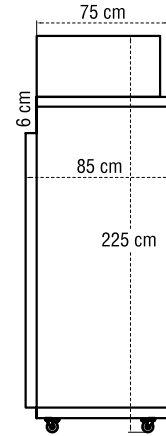

İmalat Dolabı

Kullanım şekli

İstenilen kapıya 60x80cm'lik tavaya göre sabit ızgara veya paslanmaz tel raf yapılabilir.

Ölçüler

60x80cm 75 adet tava
40x60cm 150 adet tava

Elektrik gücü

1.750w - 220/50hz

60x80 cm tava

İmalat Dolabı

Kullanım şekli

Bir kapıya, 6 veya 12cm'lik hareketli ızgara, diğer kapıya paslanmaz tel raf koyarak pastacı veya hamurcu ustanın çalışmasına kolaylık getirir.

Ölçüler

40x60cm 25 adet tava

Elektrik gücü

Ölçüler

40x60cm 50 adet tava

Elektrik gücü

1.500w - 220/50hz

40x60 cm tava

+4°C

İ-4U

İmalat Dolabı

Kullanım şekli

Her kapıda 6cm'lik hareketli ızgara ile toplam 100 tava muhafaza edebilir.

Ölçüler

40x60cm 100 adet tava

Elektrik gücü

1.750w - 220/50hz

40x60 cm tava

+4°C