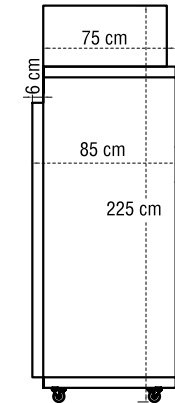

İ-1U1G

İmalat Dolabı

Kullanım şekli

Bir kapıya, 6 veya 12cm'lik hareketli ızgara, diğer kapıya paslanmaz tel raf koyarak pastacı veya hamurcu ustanın çalışmasına kolaylık getirir.

Ölçüler

40x60cm 25 adet tava

Elektrik gücü

1.500w - 220/50hz

40x60 cm tava