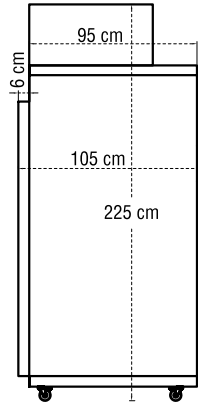

İmalat Dolabı

Kullanım şekli

İstenilen kapıya 60x80cm'lik tavaya göre sabit ızgara veya paslanmaz tel raf yapılabilir.

Ölçüler

60x80cm 75 adet tava
40x60cm 150 adet tava

Elektrik gücü

1.750w - 220/50hz

60x80 cm tava

40x60 cm tava

+4°C

İ-2EN-95

İmalat Dolabı

Kullanım şekli

İhtiyaca bağlı olarak 2 adet 40x60cm -
1 adet 60x80cm tavaya uygun hareketli
ızgara veya ayarlı paslanmaz tel raf
uygulanabilir.

Ölçüler

60x80cm 50 adet tava
40x60cm 100 adet tava

Elektrik gücü

1.300w - 220/50hz

60x80 cm tava

40x60 cm tava

+4°C

Buharlaştırıcı

İ-1 EN-95

İmalat Dolabı

Kullanım şekli

İhtiyaca bağlı olarak 2 adet 40x60 cm -
1 adet 60x80 cm tavaya uygun hareketli
ızgara veya ayarlı paslanmaz tel raf
uygulanabilir.

Ölçüler

60x80cm 25 adet tava
40x60cm 50 adet tava

Elektrik gücü