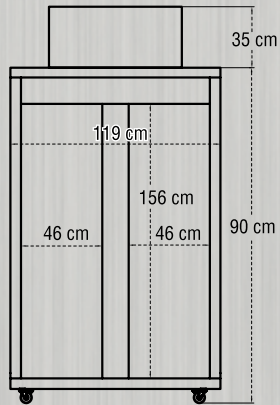

İmalat Dolabı

Kullanım şekli

Bir kapıya, 6 veya 12cm'lik hareketli ızgara, diğer kapıya paslanmaz tel raf koyarak pastacı veya hamurcu ustanın çalışmasına kolaylık getirir.

Ölçüler

40x60cm 25 adet tava

Elektrik gücü

1.500w - 220/50hz

40x60 cm tava

+4°C

6cm veya 12cm aralıklı tavalar

İ-2U

İmalat Dolabı

Kullanım şekli

Her kapıda 6 cm'lik hareketli ızgara ile toplam 50 adet 40x60cm tava muhafaza edilebilir.

Ölçüler

40x60cm 50 adet tava

Elektrik gücü

1.500w - 220/50hz

40x60 cm tava

+4°C

İ-4U

İmalat Dolabı

BCB 05

Ölçüler

80x70x90cm h

60x40cm 5 adet tava

Elektrik gücü

1.050w - 220/50hz

BCB 10

Ölçüler