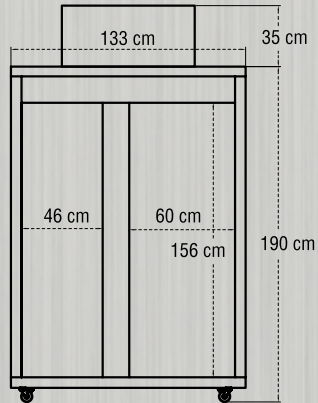

İ-1U1G

İmalat Dolabı

Kullanım şekli

Bir kapıya, 6 veya 12cm'lik hareketli ızgara, diğer kapıya paslanmaz tel raf koyarak pastacı veya hamurcu ustanın çalışmasına kolaylık getirir.

Ölçüler

40x60cm 25 adet tava

Elektrik gücü

1.500w - 220/50hz

40x60 cm tava