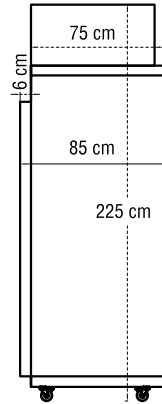

İmalat Dolabı

Kullanım şekli

İstenilen kapıya 60x80cm'lik tavaya göre sabit ızgara veya paslanmaz tel raf yapılabilir.

Ölçüler

60x80cm 75 adet tava
40x60cm 150 adet tava

Elektrik gücü

1.750w - 220/50hz

60x80 cm tava

Ölçüler

40x60cm 50 adet tava

Elektrik gücü

1.500w - 220/50hz

40x60 cm tava

+4°C

İ-4U

İmalat Dolabı

Kullanım şekli

Her kapıda 6cm'lik hareketli ızgara ile toplam 100 tava muhafaza edebilir.

Ölçüler

40x60cm 100 adet tava

Elektrik gücü

1.750w - 220/50hz

40x60 cm tava

+4°C

İ-1U70

İmalat Dolabı

+4°C

Kullanım şekli

40x60cm 25 adet tavayı muhafaza edebilir.

Elektrik gücü

850w - 220/50hz

40x60 cm tava