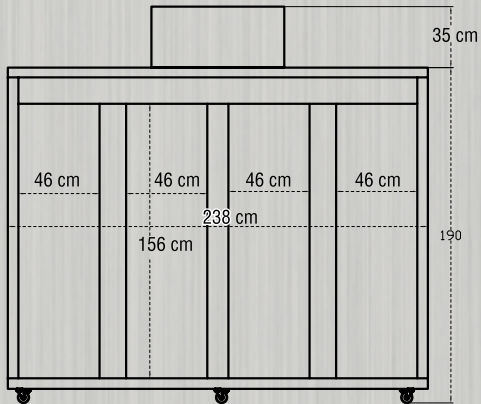

Ölçüler

40x60cm 50 adet tava

Elektrik gücü

1.500w - 220/50hz

40x60 cm tava

+4°C

İ-4U

İmalat Dolabı

Kullanım şekli

Her kapıda 6cm'lik hareketli ızgara ile toplam 100 tava muhafaza edebilir.

Ölçüler

40x60cm 100 adet tava

Elektrik gücü

1.750w - 220/50hz

40x60 cm tava

+4°C

Ölçüler

50x70cm - 10 tava (takribi 60 turta)

Elektrik gücü

2.200w - 220/50hz

50x70 cm tava

-25°C

GEMM

-40°C