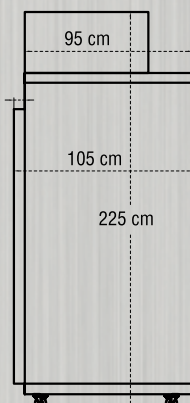

İmalat Dolabı

Kullanım şekli

İstenilen kapıya 60x80cm'lik tavaya göre sabit ızgara veya paslanmaz tel raf yapılabilir.

Ölçüler

60x80cm 75 adet tava
40x60cm 150 adet tava

Elektrik gücü

1.750w - 220/50hz

60x80 cm tava

Elektrik gücü

1.300w - 220/50hz

60x80 cm tava

40x60 cm tava

+4°C

Buharlaştırıcı

İ-1 EN-95

İmalat Dolabı

Kullanım şekli

İhtiyaca bağlı olarak 2 adet 40x60 cm -
1 adet 60x80 cm tavaya uygun hareketli
ızgara veya ayarlı paslanmaz tel raf
uygulanabilir.

Ölçüler

60x80cm 25 adet tava
40x60cm 50 adet tava

Elektrik gücü

1.050w - 220/50hz

60x80 cm tava

40x60 cm tava

+4°C

Kaynaksız ızgara

İ-2U1G

İmalat Dolabı

Kullanım şekli