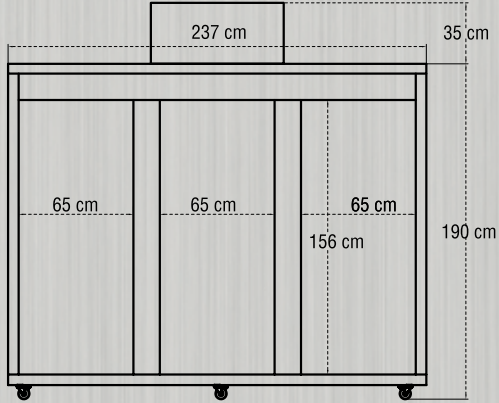

İmalat Dolabı

Kullanım şekli

İstenilen kapıya 60x80cm'lik tavaya göre sabit ızgara veya paslanmaz tel raf yapılabilir.

Ölçüler

60x80cm 75 adet tava
40x60cm 150 adet tava

Elektrik gücü

1.750w - 220/50hz

60x80 cm tava

40x60 cm tava

+4°C

İ-2EN-95

İmalat Dolabı

Kullanım şekli

İhtiyaca bağlı olarak 2 adet 40x60cm -
1 adet 60x80cm tavaya uygun hareketli
ızgara veya ayarlı paslanmaz tel raf
uygulanabilir.

Ölçüler

60x80cm 50 adet tava
40x60cm 100 adet tava