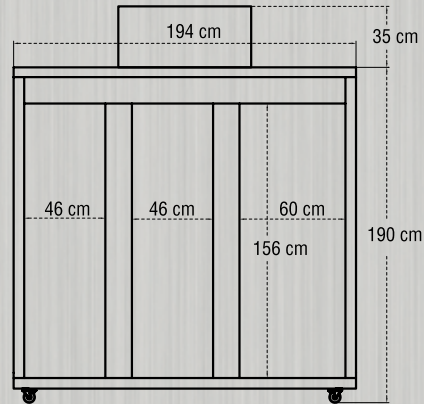

2 adet hareketli 40x60 cm ızgara,
1 adet ayarlı paslanmaz tel raf.

Ölçüler

40x60cm 50 adet tava

Elektrik gücü

1.500w - 220/50hz

40x60 cm tava

+4°C

İ-1U1G

İmalat Dolabı

Kullanım şekli

Bir kapıya, 6 veya 12cm'lik hareketli ızgara, diğer kapıya paslanmaz tel raf koyarak pastacı veya hamurcu ustanın çalışmasına kolaylık getirir.

Ölçüler

40x60cm 25 adet tava

Elektrik gücü

Ölçüler

40x60cm 50 adet tava

Elektrik gücü

1.500w - 220/50hz

40x60 cm tava

+4°C

İ-4U

İmalat Dolabı