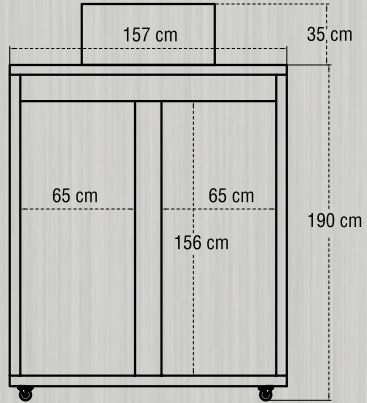

İmalat Dolabı

Kullanım şekli

İstenilen kapıya 60x80cm'lik tavaya göre sabit ızgara veya paslanmaz tel raf yapılabilir.

Ölçüler

60x80cm 75 adet tava
40x60cm 150 adet tava

Elektrik gücü

1.750w - 220/50hz

60x80 cm tava

40x60 cm tava

+4°C

İ-2EN-95

İmalat Dolabı

Kullanım şekli

İhtiyaca bağlı olarak 2 adet 40x60cm -
1 adet 60x80cm tavaya uygun hareketli
ızgara veya ayarlı paslanmaz tel raf
uygulanabilir.

Ölçüler

60x80cm 50 adet tava
40x60cm 100 adet tava

Elektrik gücü

1.300w - 220/50hz

60x80 cm tava

40x60 cm tava

+4°C

Buharlaştırıcı

İ-1 EN-95

İmalat Dolabı

BCB 05

Ölçüler

80x70x90cm h

60x40cm 5 adet tava

Elektrik gücü

1.050w - 220/50hz

BCB 10

Ölçüler