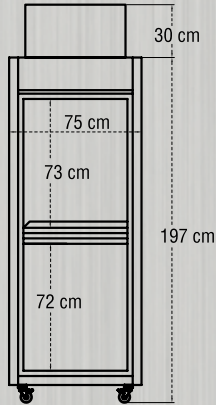

İmalat Dolabı

Kullanım şekli

İstenilen kapıya 60x80cm'lik tavaya göre sabit ızgara veya paslanmaz tel raf yapılabilir.

Ölçüler

60x80cm 75 adet tava
40x60cm 150 adet tava

Elektrik gücü

1.750w - 220/50hz

60x80 cm tava

Ölçüler

50x70cm - 10 tava (takribi 60 turta)

Elektrik gücü

2.200w - 220/50hz

50x70 cm tava

-25°C

GEMM

-40°C

GEMM

-40°C Şoklama Dolabı

BCB 03

Ölçüler

65x65x67cm h

60x40cm 3 adet tava

Elektrik gücü

600w / 220-50hz

BCB 05

Ölçüler

80x70x90cm h

60x40cm 5 adet tava

Elektrik gücü

1.050w - 220/50hz

BCB 10

Ölçüler